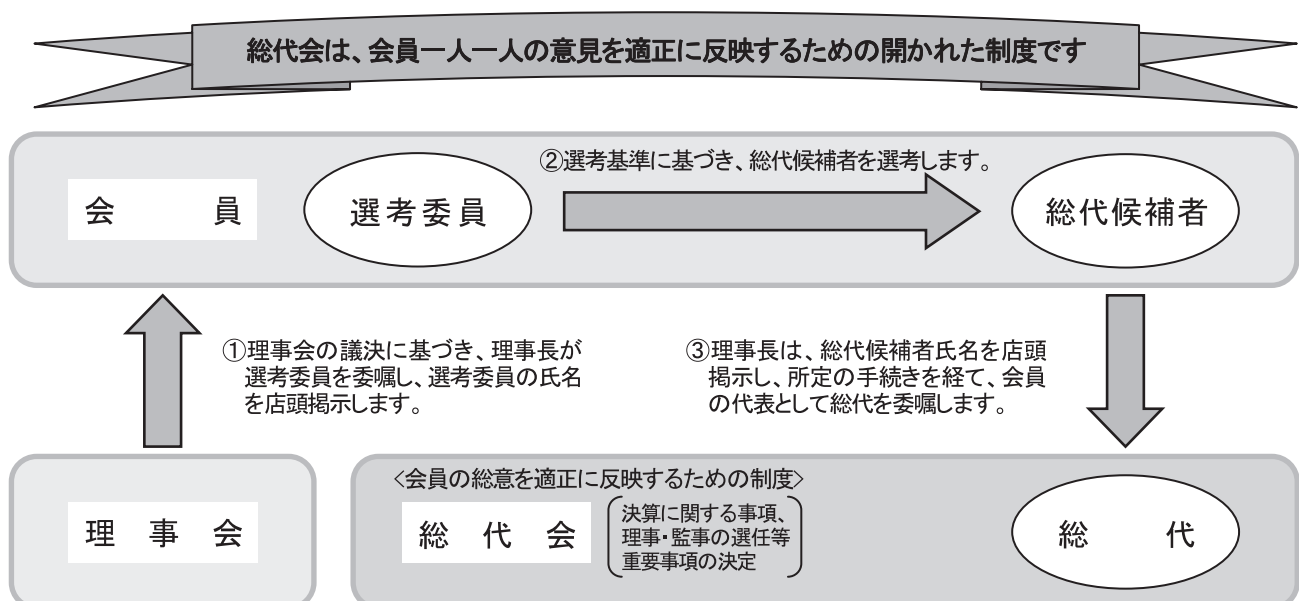

総代会等に関する事項

総代会制度

- ・信用金庫は、会員同士の「相互信頼」と「互恵」の精神を基本理念に、会員一人一人の意見を最大の価値とする協同組織金融機関です。したがって、会員は出資口数に関係なく、一人一票の議決権を持ち、総会を通じて当金庫の経営に参加することとなります。しかし、当金庫では会員数が大変多く、総会の開催は事実上不可能です。そこで、当金庫では、会員の総意を適正に反映し、充実した審議を確保するため、総会に代えて総代会制度を採用しております。
- ・この総代会は、決算、取扱業務の決定、理事・監事の選任等の重要事項を決議する最高意思決定機関です。したがって、総代会は、総会と同様に、会員一人一人の意見が当金庫の経営に反映されるよう、会員の中から適正な手続きにより選任された総代により運営されます。
- ・また、当金庫では、総代会に限定することなく、日常の事業活動を通じて、総代や会員とのコミュニケーションを大切に、さまざまな経営改善に取り組んでおります。

総代とその選任方法

総代の任期・定数

- ・総代の任期は3年です。
- ・総代の定数は130人以上160人以下で、会員数に応じて選任地区ごとに定められております。
- ・なお、平成22年3月31日現在の総代数は142人で、会員数は17,288人です。

総代の選任方法

- ・総代は、会員の代表として、会員の総意を当金庫の経営に反映する重要な役割を担っております。そこで総代の選考は、総代候補者選考基準に基づき、次の3つの手続きを経て選任されます。
  - ① 会員の中から総代候補者選考委員を選任する。
  - ② その総代候補者選考委員が総代候補者を選考する。
  - ③ その総代候補者を会員が選任する(異議があれば申し立てる)。

総代候補者選考基準

- ・資格要件
  - ① 金庫の会員であること
- ・適格要件
  - ① 地域における信望が厚く、総代としてふさわしい人であること
  - ② 良識をもって正しい判断ができる人であること
  - ③ 人格、識見にすぐれ、健康で金庫の発展に寄与できる人であること
  - ④ 金庫の理念・使命をよく理解し、金庫との緊密な取引関係を有する人であること

総代選任手続き